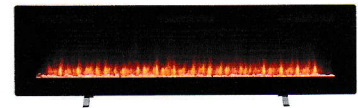

# Sierra 48 | 60 | 72

230V/50Hz | 8,6 Watt

Wall Insert

Der Elektrokamin Sierra ist eine elegante Ergänzung für jeden Raum. Der Kamin ist sehr vielseitig, da er auf verschiedene Arten installiert werden kann. Genießen Sie ihn als Wandeinbau, Wandvorbau oder freistehenden Kamin. Das austauschbare Feuerbett und die vielfältigen Beleuchtungseinstellungen verleihen jedem Raum einen traditionellen oder eher modernen Stil. Schaffen Sie mit nur einem Knopfdruck eine gemütliche Atmosphäre.

- Dank der mitgelieferten Standfüße kann der Kamin auch aufgestellt werden
- Knisternde Soundeffekte: Genießen Sie ein sinnliches Erlebnis mit dem Klang von natürlichem Holzfeuer
- Verbinden Sie Ihren Elektrokamin mit der Tuya Smart App über Bluetooth mit Ihrem Smartphone

## Experience Better Living

Einseitiger dekorativer Kamin

Flammen steigen über einem sehr realistisch leuchtenden Feuerbett auf

Optiflame®-Flammentechnologie, beruhigende Flammen über dem beleuchteten Glutbett.