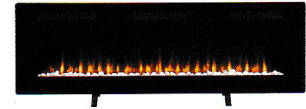

# Sierra 48 | 60 | 72

230V/50Hz | 8,6 Watt

Wall Insert

Der Elektrokamin Sierra ist eine elegante Ergänzung für jeden Raum. Der Kamin ist sehr vielseitig, da er auf verschiedene Arten installiert werden kann. Genießen Sie ihn als Wandeinbau, Wandvorbau oder freistehenden Kamin. Das austauschbare Feuerbett und die vielfältigen Beleuchtungseinstellungen verleihen jedem Raum einen traditionellen oder eher modernen Stil. Schaffen Sie mit nur einem Knopfdruck eine gemütliche Atmosphäre.

- Dank der mitgelieferten Standfüße kann der Kamin auch aufgestellt werden
- Knisternde Soundeffekte: Genießen Sie ein sinnliches Erlebnis mit dem Klang von natürlichem Holzfeuer
- Verbinden Sie Ihren Elektrokamin mit der Tuya Smart App über Bluetooth mit Ihrem Smartphone

## Experience Better Living

Einseitiger dekorativer Kamin

Flammen steigen über einem sehr realistisch leuchtenden Feuerbett auf

Optiflame®-Flammentechnologie, beruhigende Flammen über dem beleuchteten Glutbett.

Flammen und Lampen verwenden energieeffiziente LEDs, die keine Wartung benötigen und separat brennen können.

Bringen Sie jeden Raum in Ihrem Zuhause mit einer individuellen Dekoration auf die nächste Ebene, indem Sie zwischen Kristallen, Holzscheiten oder Kieselsteinen wählen.